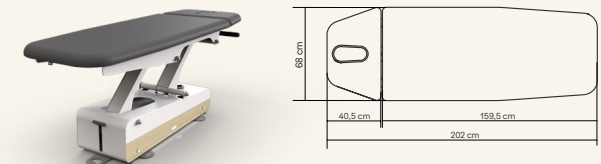

### Swop 5

5-teilige Therapieliege mit umfangreichen Einstellmöglichkeiten für optimale Behandlungen und Komfort. Die Liege hat ein 3-teiliges Kopfteil mit patentierten TwinLift-Armstützen. Serienmäßig mit zwei Motoren ausgestattet, für die Höhenverstellung und für die Dachstellung. Doppelte Sicherheit - Sperrbox und Motor mit Freikoppelung. Die Räder sind unsichtbar integriert im Design des Untergestells.

### Swop 2L

Elektrische 2-teilige Therapieliege zur Behandlung von Patienten, in Rückenlage, Bauchlage oder auch sitzend, ideal für Untersuchungen. 1 Motor für Höhenverstellung über die neue patentierte Space Ball Rundumschaltung. Doppelte Sicherheit- Sperrbox und Motor mit Freikoppelung. Die Räder sind unsichtbar integriert im Design des Untergestells.

### Swop 2W

2-teilige Osteopathie Liege mit seitlich klappbaren Armstützen. Das Kopfteil ist verstellbar in positiven und negativen Winkeln für zervikale Manipulationstechniken. Die Arbeitsfläche ist extra schmal, so dass der Osteopath während der Behandlung nah am Patienten steht. Mit hartem und weichem Polster erhältlich.

### Swop 2

Elektrische 2-teilige Therapieliege mit kurzem Kopfteil, in positiven und negativen Winkeln für Kopf- und Halsmanipulationstechniken verstellbar. 1 Motor für Höhenverstellung über die neue patentierte Rundumschaltung. Doppelte Sicherheit- Sperrbox und Motor mit Freikoppelung. Die Räder sind unsichtbar integriert im Design des Untergestells.