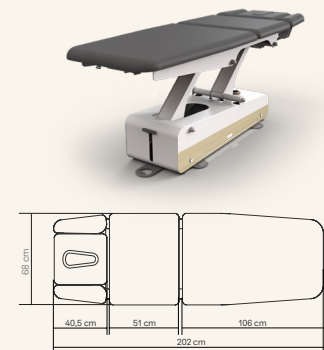

### Swop 3

Elektrische 3-teilige Therapieliege, für optimale Flexibilität und Komfort, z.B. für die Einstellung von Trendelenburg- und Flexionsposition. 2 Motoren für Höhenverstellung über die neue patentierte Space Ball Rundumschaltung und Dachstellung. Doppelte Sicherheit- Sperrbox und Motor mit Freikoppelung. Die Räder sind unsichtbar integriert im Design des Untergestells.

### Swop 5

5-teilige Therapieliege mit umfangreichen Einstellmöglichkeiten für optimale Behandlungen und Komfort. Die Liege hat ein 3-teiliges Kopfteil mit patentierten TwinLift-Armstützen. Serienmäßig mit zwei Motoren ausgestattet, für die Höhenverstellung und für die Dachstellung. Doppelte Sicherheit - Sperrbox und Motor mit Freikoppelung. Die Räder sind unsichtbar integriert im Design des Untergestells.

### Swop 2L

Elektrische 2-teilige Therapieliege zur Behandlung von Patienten, in Rückenlage, Bauchlage oder auch sitzend, ideal für Untersuchungen. 1 Motor für Höhenverstellung über die neue patentierte Space Ball Rundumschaltung. Doppelte Sicherheit- Sperrbox und Motor mit Freikoppelung. Die Räder sind unsichtbar integriert im Design des Untergestells.