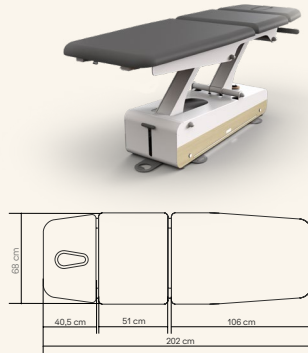

### Swop 3

Elektrische 3-teilige Therapieliege, für optimale Flexibilität und Komfort, z.B. für die Einstellung von Trendelenburg- und Flexionsposition. 2 Motoren für Höhenverstellung über die neue patentierte Space Ball Rundumschaltung und Dachstellung. Doppelte Sicherheit- Sperrbox und Motor mit Freikoppelung. Die Räder sind unsichtbar integriert im Design des Untergestells.

### Swop 5

5-teilige Therapieliege mit umfangreichen Einstellmöglichkeiten für optimale Behandlungen und Komfort. Die Liege hat ein 3-teiliges Kopfteil mit patentierten TwinLift-Armstützen. Serienmäßig mit zwei Motoren ausgestattet, für die Höhenverstellung und für die Dachstellung. Doppelte Sicherheit - Sperrbox und Motor mit Freikoppelung. Die Räder sind unsichtbar integriert im Design des Untergestells.

### Swop 2L

Elektrische 2-teilige Therapieliege zur Behandlung von Patienten, in Rückenlage, Bauchlage oder auch sitzend, ideal für Untersuchungen. 1 Motor für Höhenverstellung über die neue patentierte Space Ball Rundumschaltung. Doppelte Sicherheit- Sperrbox und Motor mit Freikoppelung. Die Räder sind unsichtbar integriert im Design des Untergestells.

### Swop 2W

2-teilige Osteopathie Liege mit seitlich klappbaren Armstützen. Das Kopfteil ist verstellbar in positiven und negativen Winkeln für zervikale Manipulationstechniken. Die Arbeitsfläche ist extra schmal, so dass der Osteopath während der Behandlung nah am Patienten steht. Mit hartem und weichem Polster erhältlich.