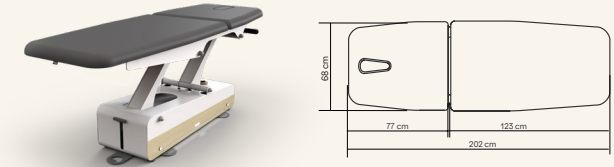

### Swop 3

Elektrische 3-teilige Therapieliege, für optimale Flexibilität und Komfort, z.B. für die Einstellung von Trendelenburg- und Flexionsposition. 2 Motoren für Höhenverstellung über die neue patentierte Space Ball Rundumschaltung und Dachstellung. Doppelte Sicherheit- Sperrbox und Motor mit Freikoppelung. Die Räder sind unsichtbar integriert im Design des Untergestells.

### Swop 5

5-teilige Therapieliege mit umfangreichen Einstellmöglichkeiten für optimale Behandlungen und Komfort. Die Liege hat ein 3-teiliges Kopfteil mit patentierten TwinLift-Armstützen. Serienmäßig mit zwei Motoren ausgestattet, für die Höhenverstellung und für die Dachstellung. Doppelte Sicherheit - Sperrbox und Motor mit Freikoppelung. Die Räder sind unsichtbar integriert im Design des Untergestells.

### Swop 2L

Elektrische 2-teilige Therapieliege zur Behandlung von Patienten, in Rückenlage, Bauchlage oder auch sitzend, ideal für Untersuchungen. 1 Motor für Höhenverstellung über die neue patentierte Space Ball Rundumschaltung. Doppelte Sicherheit- Sperrbox und Motor mit Freikoppelung. Die Räder sind unsichtbar integriert im Design des Untergestells.

### Swop 2W

2-teilige Osteopathie Liege mit seitlich klappbaren Armstützen. Das Kopfteil ist verstellbar in positiven und negativen Winkeln für zervikale Manipulationstechniken. Die Arbeitsfläche ist extra schmal, so dass der Osteopath während der Behandlung nah am Patienten steht. Mit hartem und weichem Polster erhältlich.