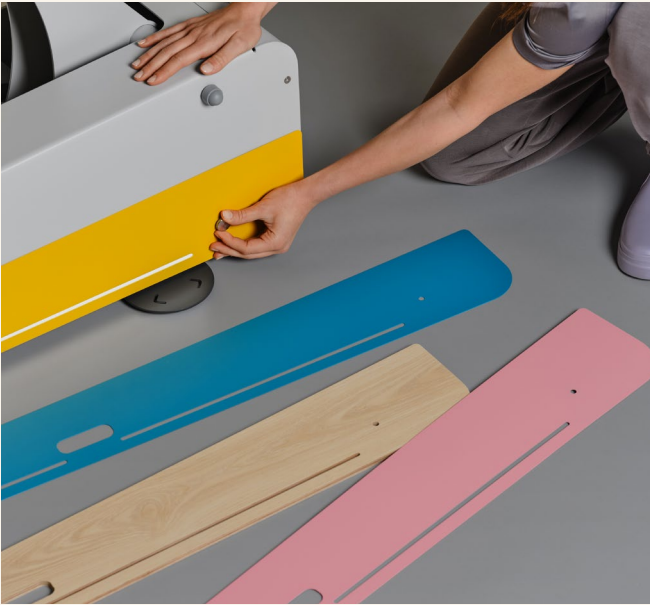

### Austauschbare Dekorleisten & LED-Beleuchtung

Weil man jeden Tag anders drauf ist! Tauschen Sie die Dekorleisten super schnell und Sie haben eine andere Liege. Kleiden Sie die Liege an, wie es Ihnen am besten gefällt, schön akzentuiert mit LED Beleuchtung. Es ist an der Zeit, Farbe und Licht in Ihrer Praxis zu bringen. Eine professionelle High-Tech Therapieliege muss nicht langweilig sein!

### Space Ball Rundumschaltung

Einfacher Zugriff von allen Seiten der Liege in jeder Position, ohne den Fuß anzuheben und mit nur einer einfachen Bewegung. Es klingt wie eine Illusion, aber es gibt sie wirklich! Die neue Space Ball Rundumschaltung bricht wieder alle Regeln.

### Swop 5

5-teilige Therapieliege mit umfangreichen Einstellmöglichkeiten für optimale Behandlungen und Komfort. Die Liege hat ein 3-teiliges Kopfteil mit patentierten TwinLift-Armstützen. Serienmäßig mit zwei Motoren ausgestattet, für die Höhenverstellung und für die Dachstellung. Doppelte Sicherheit - Sperrbox und Motor mit Freikoppelung. Die Räder sind unsichtbar integriert im Design des Untergestells.