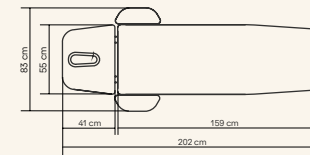

### Swop 5

5-teilige Therapieliege mit umfangreichen Einstellmöglichkeiten für optimale Behandlungen und Komfort. Die Liege hat ein 3-teiliges Kopfteil mit patentierten TwinLift-Armstützen. Serienmäßig mit zwei Motoren ausgestattet, für die Höhenverstellung und für die Dachstellung. Doppelte Sicherheit - Sperrbox und Motor mit Freikoppelung. Die Räder sind unsichtbar integriert im Design des Untergestells.

### Swop 2L

Elektrische 2-teilige Therapieliege zur Behandlung von Patienten, in Rückenlage, Bauchlage oder auch sitzend, ideal für Untersuchungen. 1 Motor für Höhenverstellung über die neue patentierte Space Ball Rundumschaltung. Doppelte Sicherheit- Sperrbox und Motor mit Freikoppelung. Die Räder sind unsichtbar integriert im Design des Untergestells.

### Swop 2W

2-teilige Osteopathie Liege mit seitlich klappbaren Armstützen. Das Kopfteil ist verstellbar in positiven und negativen Winkeln für zervikale Manipulationstechniken. Die Arbeitsfläche ist extra schmal, so dass der Osteopath während der Behandlung nah am Patienten steht. Mit hartem und weichem Polster erhältlich.